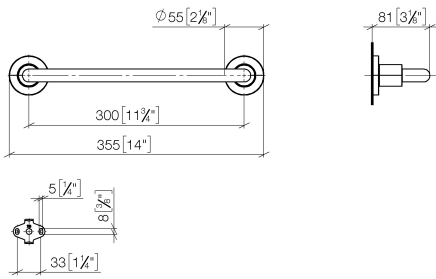

83 030 892

- Stichmaß 300 mm
- Breite 355 mm
- Höhe 55 mm
- Rosette Ø 55 mm
- Ausladung 80 mm

	Chrom	83 030 892-00
	Platin gebürstet	83 030 892-06
	Platin	83 030 892-08
	Dark Chrome	83 030 892-19
	Messing gebürstet (23kt Gold)	83 030 892-28
	Schwarz matt	83 030 892-33
	Champagne gebürstet (22kt Gold)	83 030 892-46
	Champagne (22kt Gold)	83 030 892-47
	Chrom gebürstet	83 030 892-93
	Dark Platinum gebürstet	83 030 892-99

83 030 892

mm [inches]

Zertifikate

TÜV_B0358530023_ TÜV_B0358530023_

Dt. EN.

83 030 892

Ersatzteile für die
anderen
Oberflächenvarianten
finden Sie hier: Platin
gebürstet

Ersatzteilstückliste

Nr.	Artikelnummer	Benennung	Verbaumenge	Lieferzeit
1	05 28 22 587 00-00	Halter	1	10
2	08 17 89 505-00	Halter	2	10
3	04 31 11 113 00 90	Stift	2	2
4	09 30 11 046 90	Scheibe	2	2
5	09 30 30 071 90	Schraube	2	2
6	05 17 20 739 00 90	Befestigungssatz	2	2