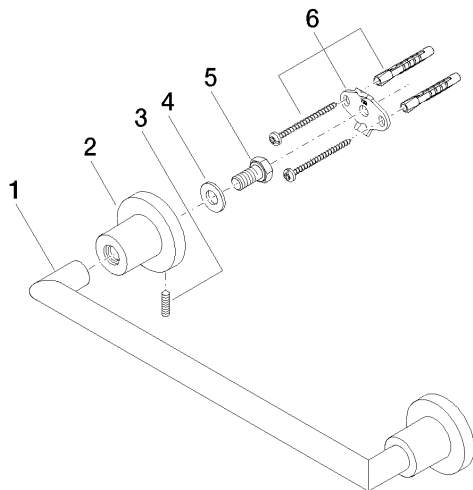

83 030 892

- Stichmaß 300 mm
- Breite 355 mm
- Höhe 55 mm
- Rosette Ø 55 mm
- Ausladung 80 mm

	Chrom	83 030 892-00
	Platin gebürstet	83 030 892-06
	Platin	83 030 892-08
	Dark Chrome	83 030 892-19
	Messing gebürstet (23kt Gold)	83 030 892-28
	Schwarz matt	83 030 892-33
	Champagne gebürstet (22kt Gold)	83 030 892-46
	Champagne (22kt Gold)	83 030 892-47
	Chrom gebürstet	83 030 892-93
	Dark Platinum gebürstet	83 030 892-99

83 030 892

mm [inches]

Zertifikate

TÜV_B0358530023_ TÜV_B0358530023_

Dt. EN.

83 030 892

Ersatzteile für die
anderen
Oberflächenvarianten
finden Sie hier: Platin
gebürstet

Ersatzteilstückliste

Nr.	Artikelnummer	Benennung	Verbaumenge	Lieferzeit
1	05 28 22 587 00-00	Halter	1	10
2	08 17 89 505-00	Halter	2	10
3	04 31 11 113 00 90	Stift	2	2
4	09 30 11 046 90	Scheibe	2	2
5	09 30 30 071 90	Schraube	2	2
6	05 17 20 739 00 90	Befestigungssatz	2	2